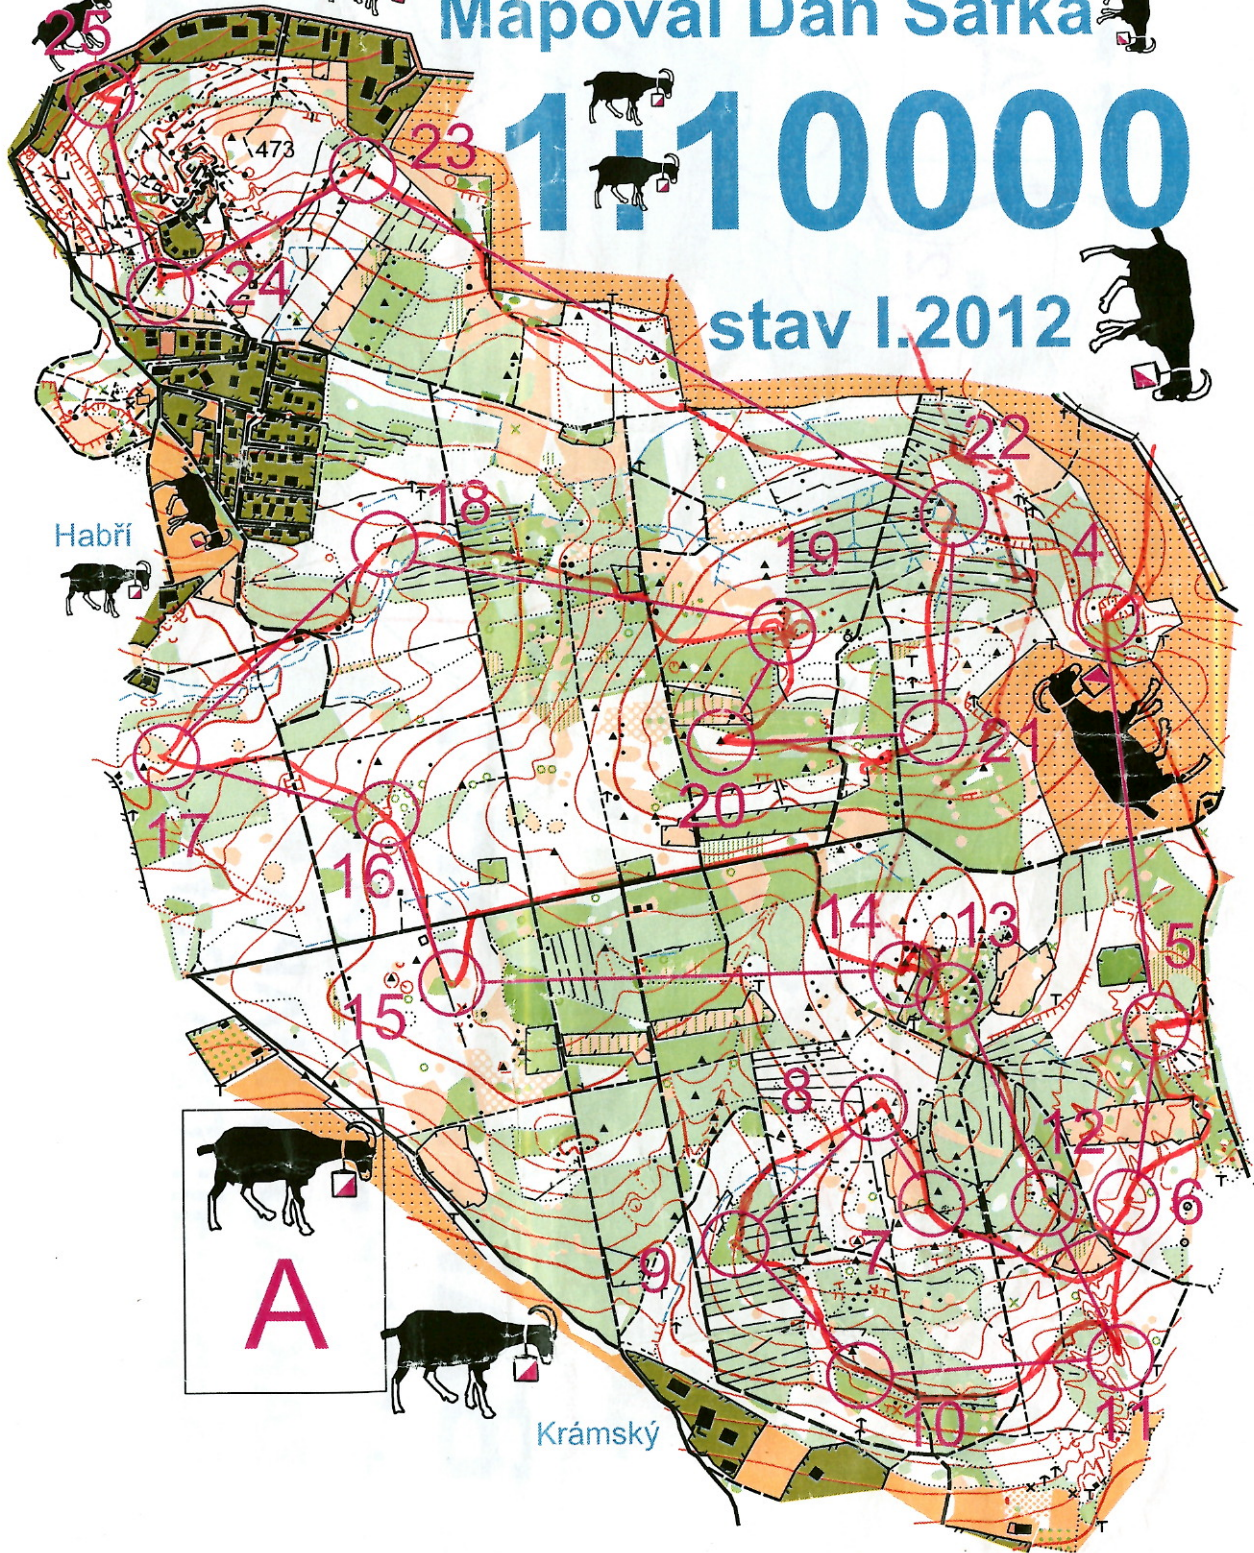

Velké Popovice

TEJČEK

e=5m

Mapoval Dan Šafka

1:10000

stav I.2012

Habří

Krámský